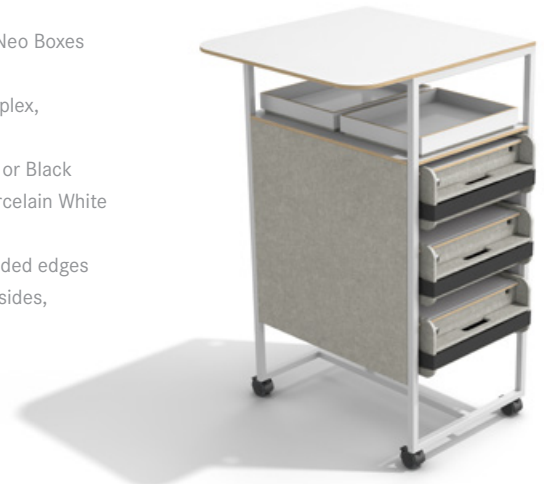

Neo Station.

- mobile collection station for six Neo Boxes or Neo Trays
- material: steel, NeoTex and multiplex, HPL-coated
- steel frame, square tubes, White or Black
- HPL available in Natural Oak, Porcelain White and Black
- Cover plate, projection with rounded edges
- six guide rails, usable from both sides, middle stop
- four lockable rollers