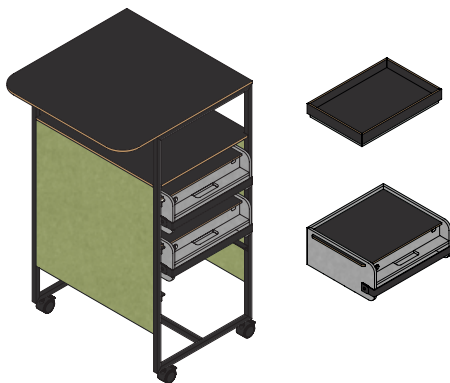

Neo Station Schwarz (HPL) Grün (NeoTex)
Neo Station Black (HPL) Green (NeoTex)
Neo Box & Neo Tray Schwarz (HPL) Grau (NeoTex)
Neo Box & Neo Tray Black (HPL) Grey (NeoTex)