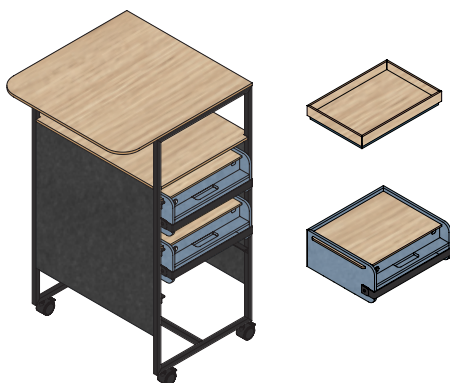

Neo Station Eiche natur (HPL) Anthrazit (NeoTex)
Neo Station Natural Oak (HPL) Anthracite (NeoTex)
Neo Box & Neo Tray Eiche natur (HPL) Blau (NeoTex)
Neo Box & Neo Tray Natural Oak (HPL) Blue (NeoTex)