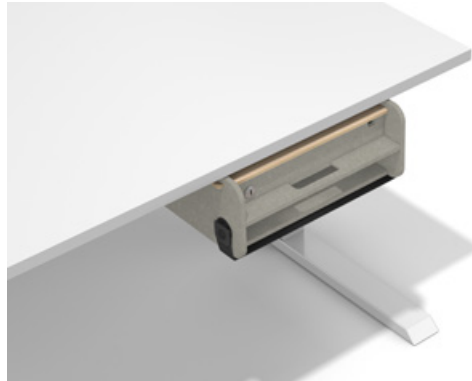

Zubehör und Details. Accessories and details.

Neo Box.

SCHNELL VERSTAUT
UND GRIFFBEREIT
STOWED AWAY IN NO
TIME, CONVENIENT
ACCESS

Anwendung als platzsparende Schublade unterhalb der Tischfläche. Einfaches Handling über Neo Rail Schienensystem. Praktische Lösung für Desk-Sharing-Konzepte.

Used as a space-saving drawer below the table surface. Neo Rail system allows easy handling. Practical solution for desk-sharing-concepts.

KOMFORTABEL UND
GUT IM BLICK
COMFORTABLE AND
WELL-POSITIONED