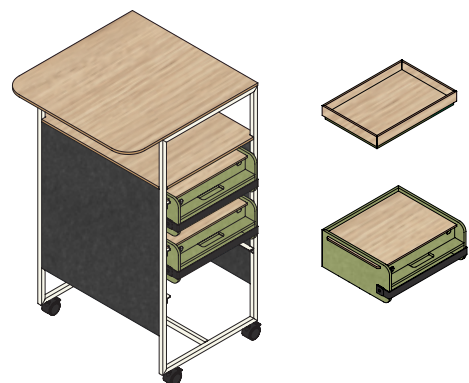

Neo Station Eiche natur (HPL) Anthrazit (NeoTex)
Neo Station Natural Oak (HPL) Anthracite (NeoTex)
Neo Box & Neo Tray Eiche natur (HPL) Grün (NeoTex)
Neo Box & Neo Tray Natural Oak (HPL) Green (NeoTex)