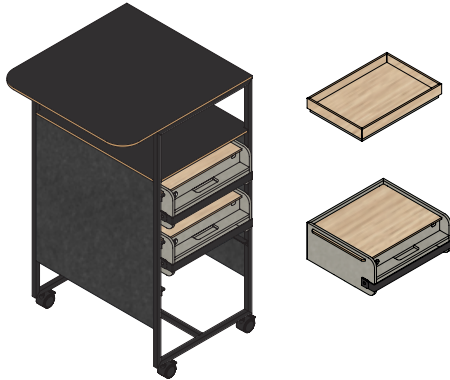

Farben und Materialien. Colours and materials.

Kombinationsbeispiele. Colour examples.

Neo Station Schwarz (HPL) Anthrazit (NeoTex)
Neo Station Black (HPL) Anthracite (NeoTex)
Neo Box & Neo Tray Eiche natur (HPL) Taupe (NeoTex)
Neo Box & Neo Tray Natural Oak (HPL) Taupe (NeoTex)