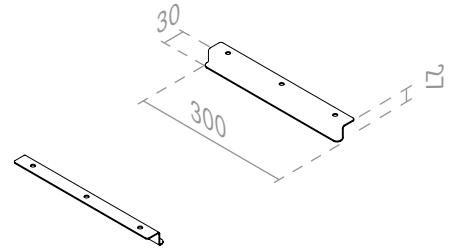

Neo Box Rails.