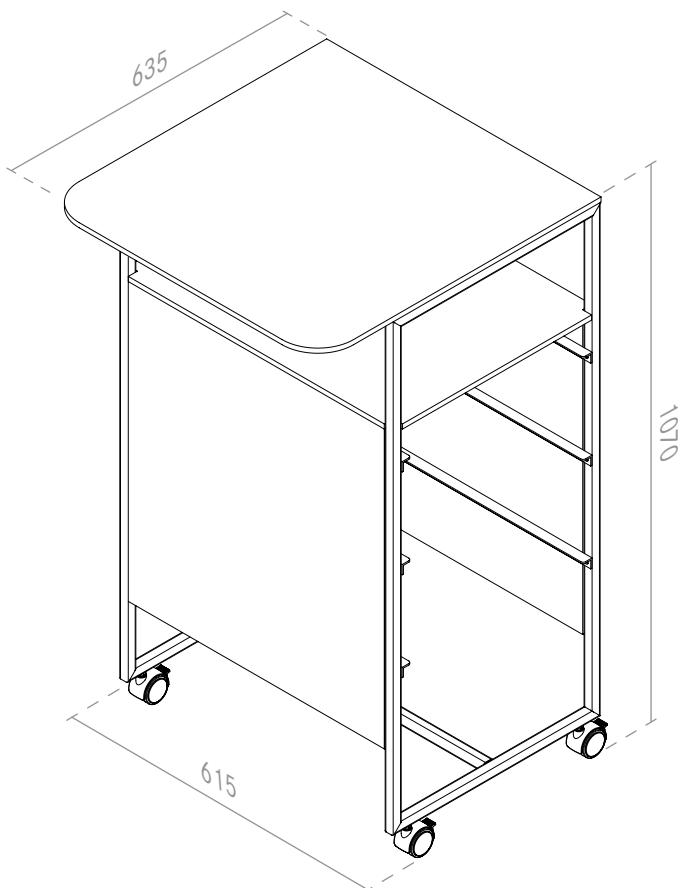

Neo Box Rails.

- zum Verstauen der Neo Box unter der Tischplatte
- zwei Führungsschienen aus Metall
- für Fleischer Tischgestell Mono 3, Flow und Argo-V Motor geeignet

Neo Box Rails.

- to store Neo Box under the tabletop
- two metal guide rails
- compatible with Fleischer workstations Mono 3, Flow and Argo-V with motor

Maßangaben. Dimensions.

Alle Maßangaben in mm. All dimensions in mm.

Neo Box.

Neo Box Rails.

Neo Station.

Neo Station Tray.

Farben und Materialien. Colours and materials.

Lackfarben. Varnish colours.