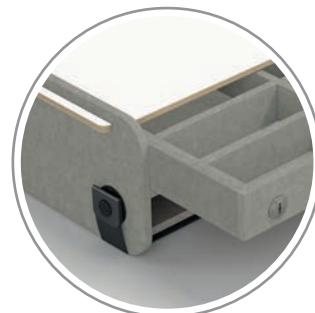

Zubehör und Details. Accessories and details.

Neo Box.

STAU RAUM FÜR
PERSÖNLICHE
ARBEITSUTENSILIEN
STORAGE FOR
PERSONAL WORK
UTENSILS

Abschließbare Schublade mit Griffloch und Ordnungssystem. Die Trennstegge können entnommen und unterschiedlich gesteckt werden.

Lockable drawer with grip hole and partitioning. Dividers can be removed and placed in an individual order.

→ KOMFORTABLER,
ELASTISCHER
TRAGEGURT
SOFT, ELASTIC
SHOULDER
STRAP

Die Neo Box kann mit dem kurzen Gurt über der Schulter getragen werden. Für den freien Zugang des offenen Fachs lässt sich der Gurt einfach umlegen.