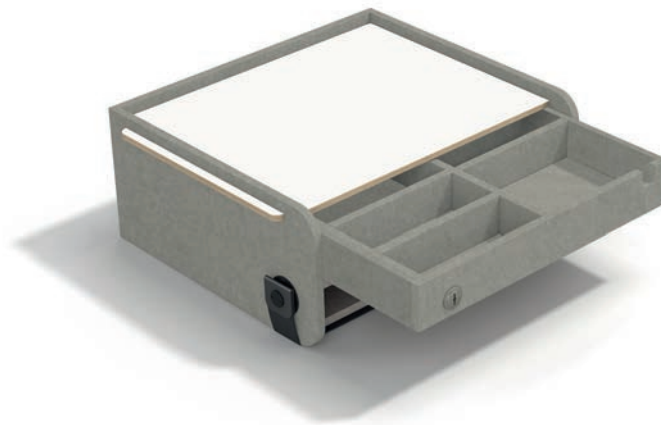

Zubehör und Details. Accessories and details.

Neo Box.

STAU RAUM FÜR
PERSÖNLICHE
ARBEITSUTENSILIEN
STORAGE FOR
PERSONAL WORK
UTENSILS

Abschließbare Schublade mit Griffloch und Ordnungssystem. Die Trennstegge können entnommen und unterschiedlich gesteckt werden.

Lockable drawer with grip hole and partitioning. Dividers can be removed and placed in an individual order.

→ KOMFORTABLER,
ELASTISCHER
TRAGEGURT
SOFT, ELASTIC
SHOULDER
STRAP

Die Neo Box kann mit dem kurzen Gurt über der Schulter getragen werden. Für den freien Zugang des offenen Fachs lässt sich der Gurt einfach umlegen.