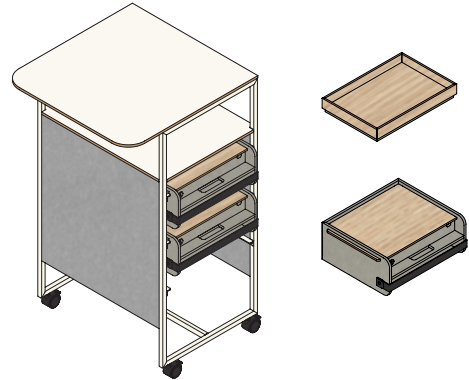

Neo Station Porzellanweiß (HPL) Grau (NeoTex)
Neo Station Porcelain White (HPL) Grey (NeoTex)
Neo Box & Neo Tray Eiche natur (HPL) Taupe (NeoTex)
Neo Box & Neo Tray Natural Oak (HPL) Taupe (NeoTex)