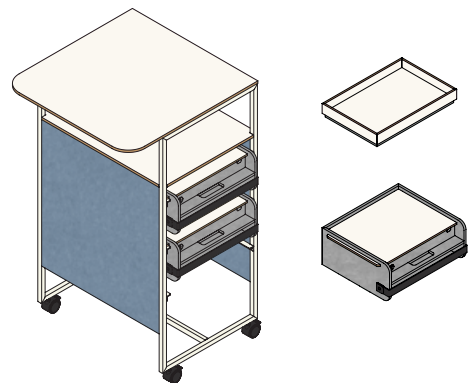

Neo Station Porzellanweiß (HPL) Blau (NeoTex)
Neo Station Porcelain White (HPL) Blue (NeoTex)
Neo Box & Neo Tray Porzellanweiß (HPL) Grau (NeoTex)
Neo Box & Neo Tray Porcelain White (HPL) Grey (NeoTex)