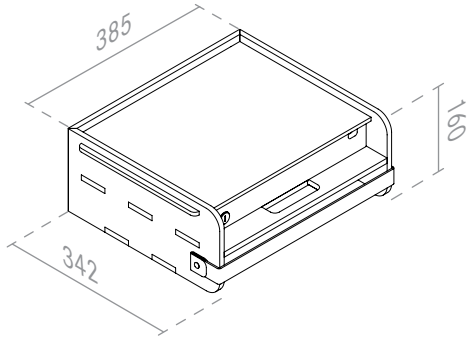

Maßangaben. Dimensions.

Alle Maßangaben in mm. All dimensions in mm.

Neo Box.