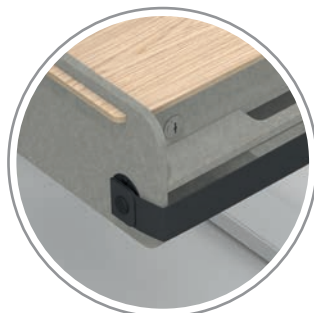

Zubehör und Details. Accessories and details.

Neo Box.

STAU RAUM FÜR
PERSÖNLICHE
ARBEITSUTENSILIEN
STORAGE FOR
PERSONAL WORK
UTENSILS

Abschließbare Schublade mit Griffloch und Ordnungssystem. Die Trennstegge können entnommen und unterschiedlich gesteckt werden.

Lockable drawer with grip hole and partitioning. Dividers can be removed and placed in an individual order.

→ KOMFORTABLER,
ELASTISCHER
TRAGEGURT
SOFT, ELASTIC
SHOULDER
STRAP

Die Neo Box kann mit dem kurzen Gurt über der Schulter getragen werden. Für den freien Zugang des offenen Fachs lässt sich der Gurt einfach umlegen.